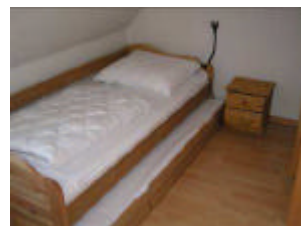

Ferienhaus „Nordseemuschel“

Infos:

www.nordseemuschel.de

info@nordseemuschel.de

Telefon: 0202 - 603538

Fax: 0202 - 7997578

Diese gerade neu errichtete, sehr komfortable Doppelhaushälfte „Nordseemuschel“ liegt in ruhiger Lage in der Loggerstraße 8b in Norddeich. Sie bietet auf ca. 70 m² Platz für 4 Personen und 1 Kleinkind. Im Erdgeschoß befindet sich der sehr gemütliche Wohn-/Essraum mit TV-Kabel, DVD- Player und CD-Player. Von hier gelangen Sie in die großzügige Küche mit Geschirrspülmaschine, Backofen, Mikrowelle, etc., und auf die Terrasse mit Gartenmöbeln und Sonnenschirm. Weiterhin befindet sich im Erdgeschoß ein Gäste-WC. Im Obergeschoß sind 2 getrennte Schlafzimmer, einmal mit einem Ehebett und einem Kinderbett, und einmal mit 2 Einzelbetten und Kabel- TV. Auch das Bad mit Dusche/WC ist im Obergeschoß zu finden. Ein Autoeinstellplatz gehört zum Haus. Dieses Haus ist ein Nichtraucherhaus. Haustiere sind hier nicht gestattet.